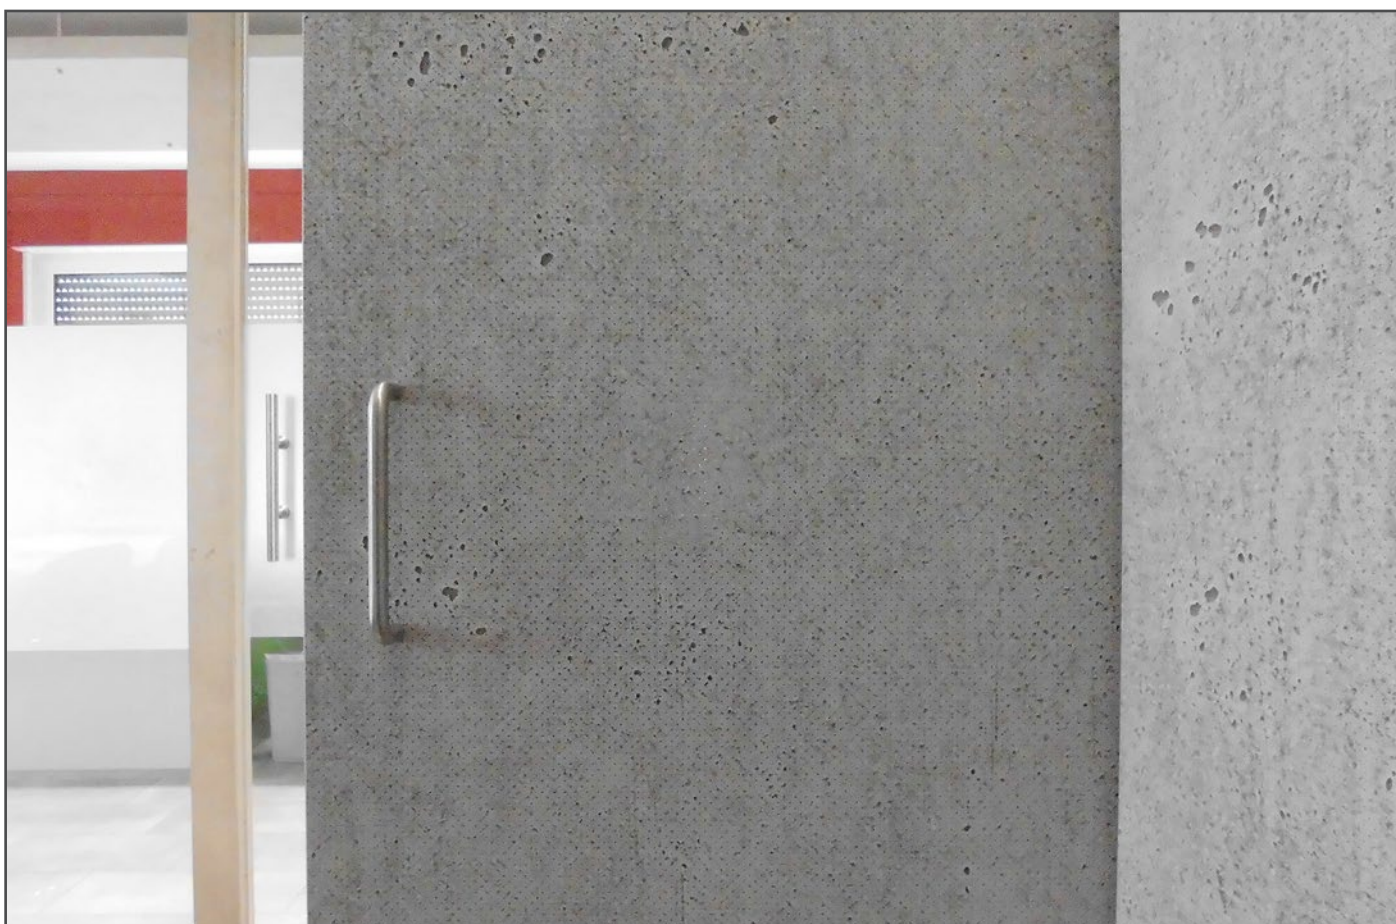

Beton

Büroeinrichtung · Akustik