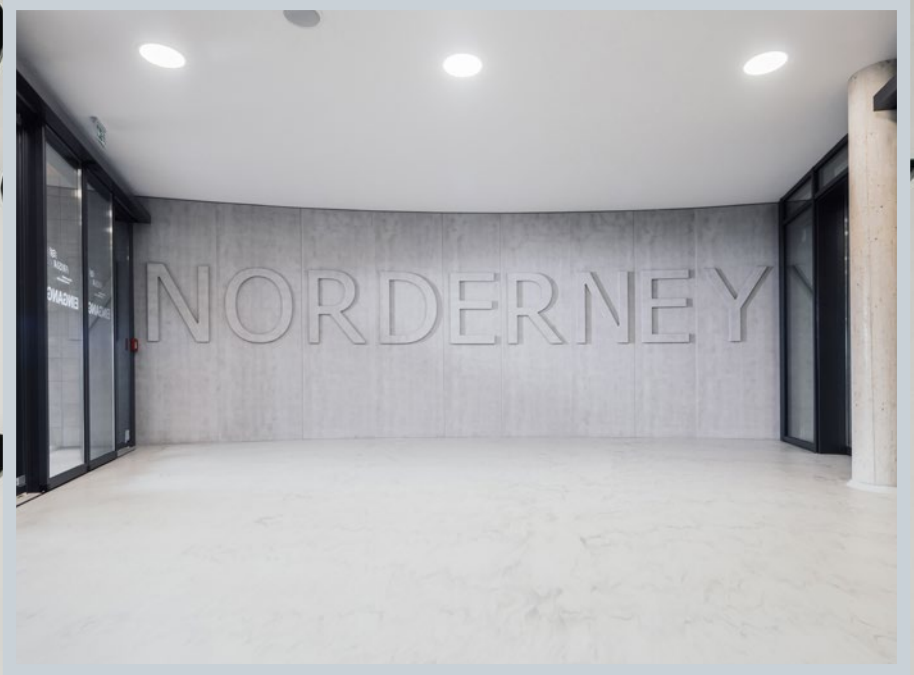

Lust  
auf  
imi?

**imi**  
SURFACE DESIGN

imi-beton vintage

Hafenterminal der Reederei Frisia auf Norderney

Show-Küche – Ausstellung in Shenzhen, China

SNACK  
POINT

BUSINESS CLUB

Messe Essen, Halle 6 - Snack-Point  
Bauherr: Messe Essen  
Architekt: Ulrich Krautwald Architekten, Essen, 2018