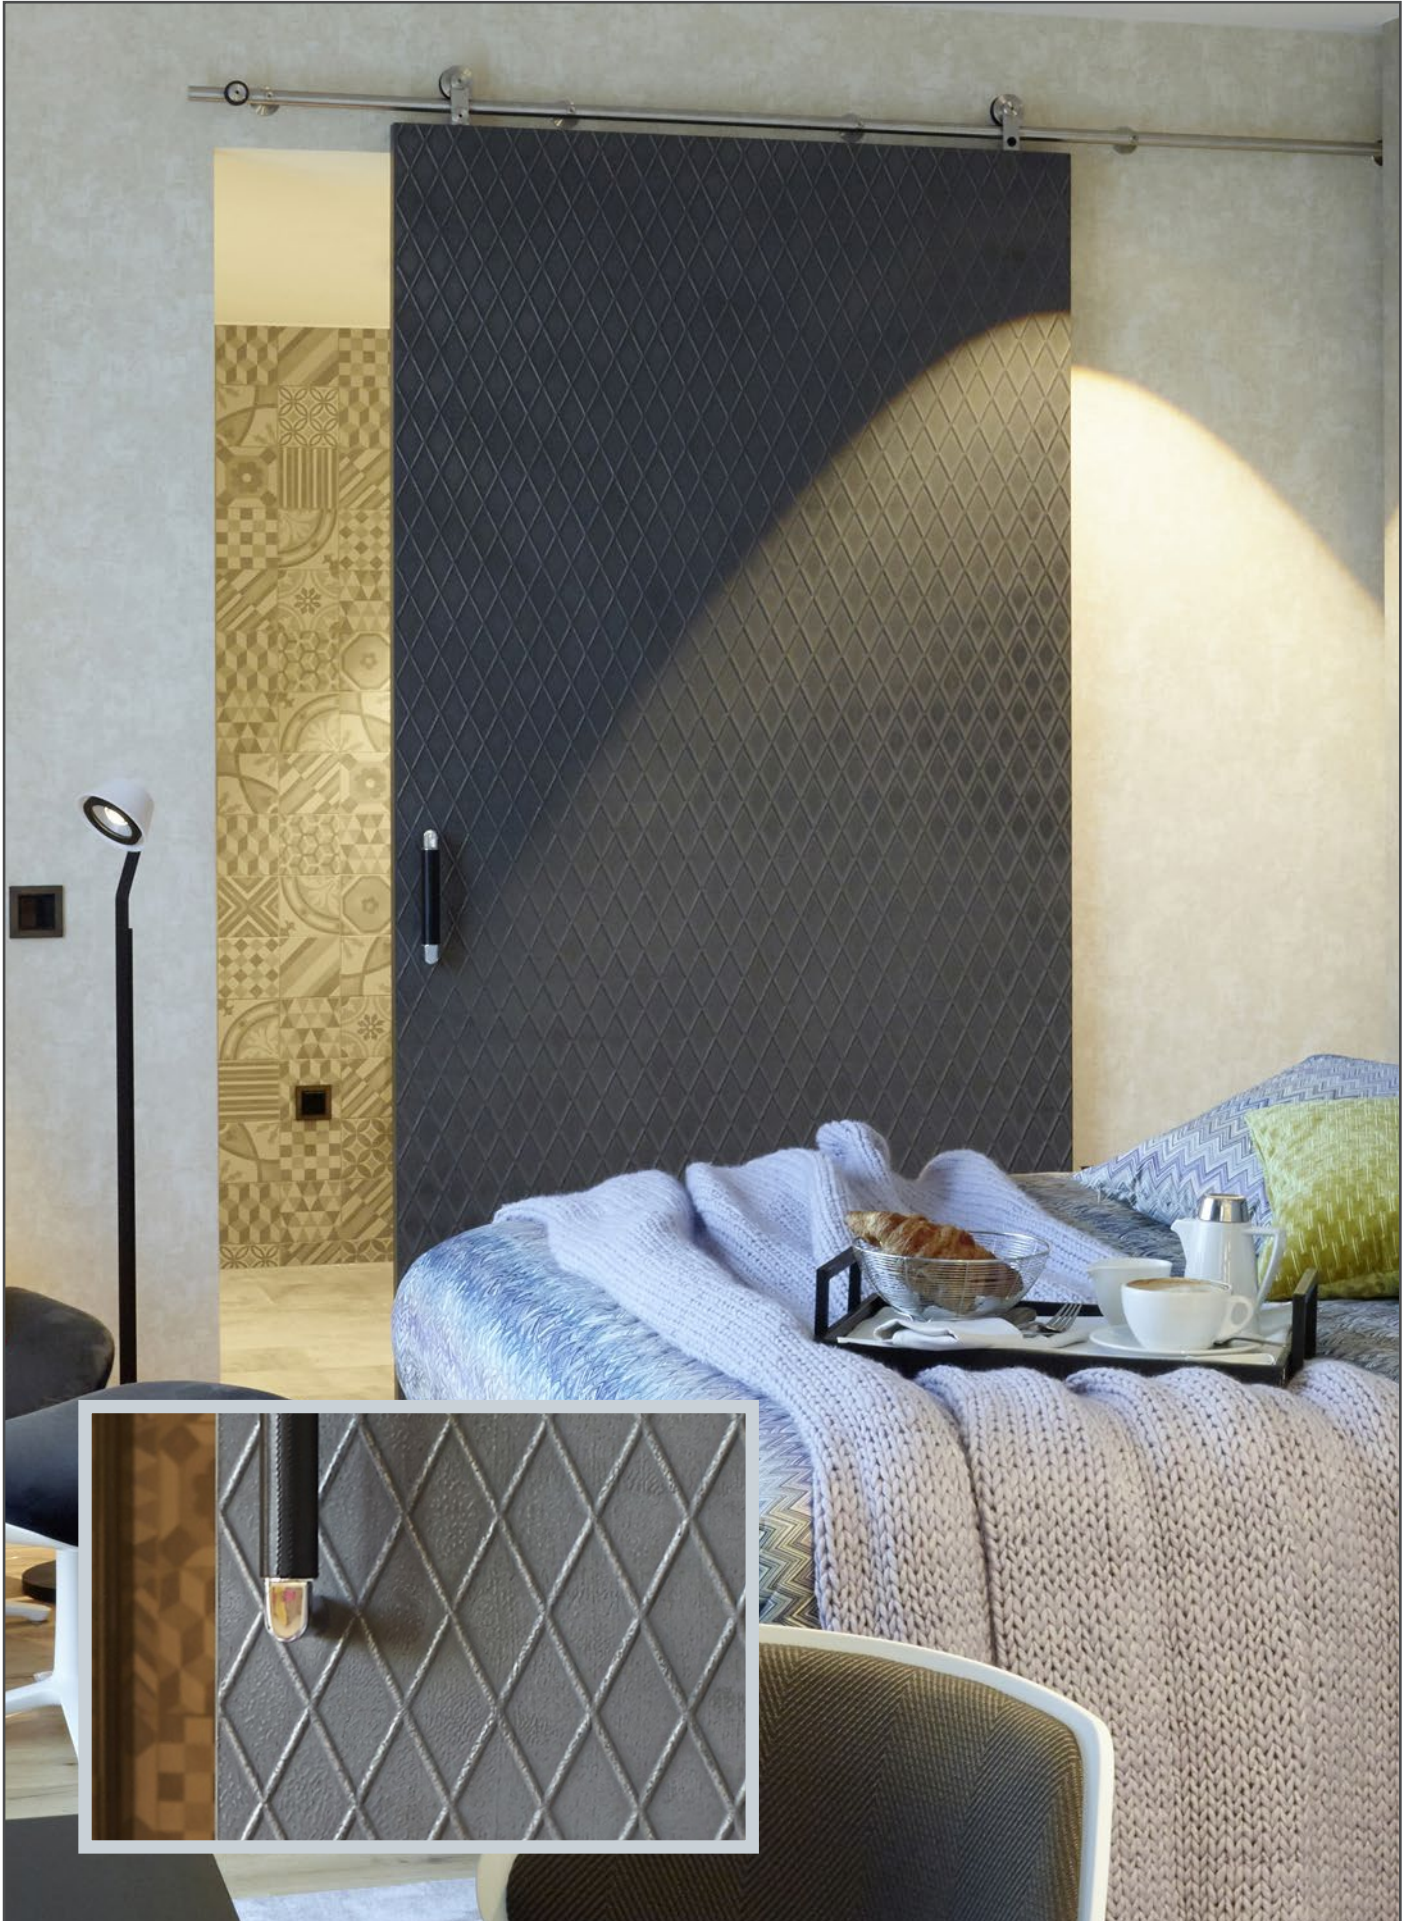

imi-metal Messing | Hotel- Veranstaltungsgebäude

HolidayInn Osnabrück, Fotos: Joachim Grothus

HolidayInn Osnabrück, Foto: Joachim Grothus

HolidayInn Osnabrück, Foto: Joachim Grothus

imi-altholz sonnig rustikal | private Jagdhütte