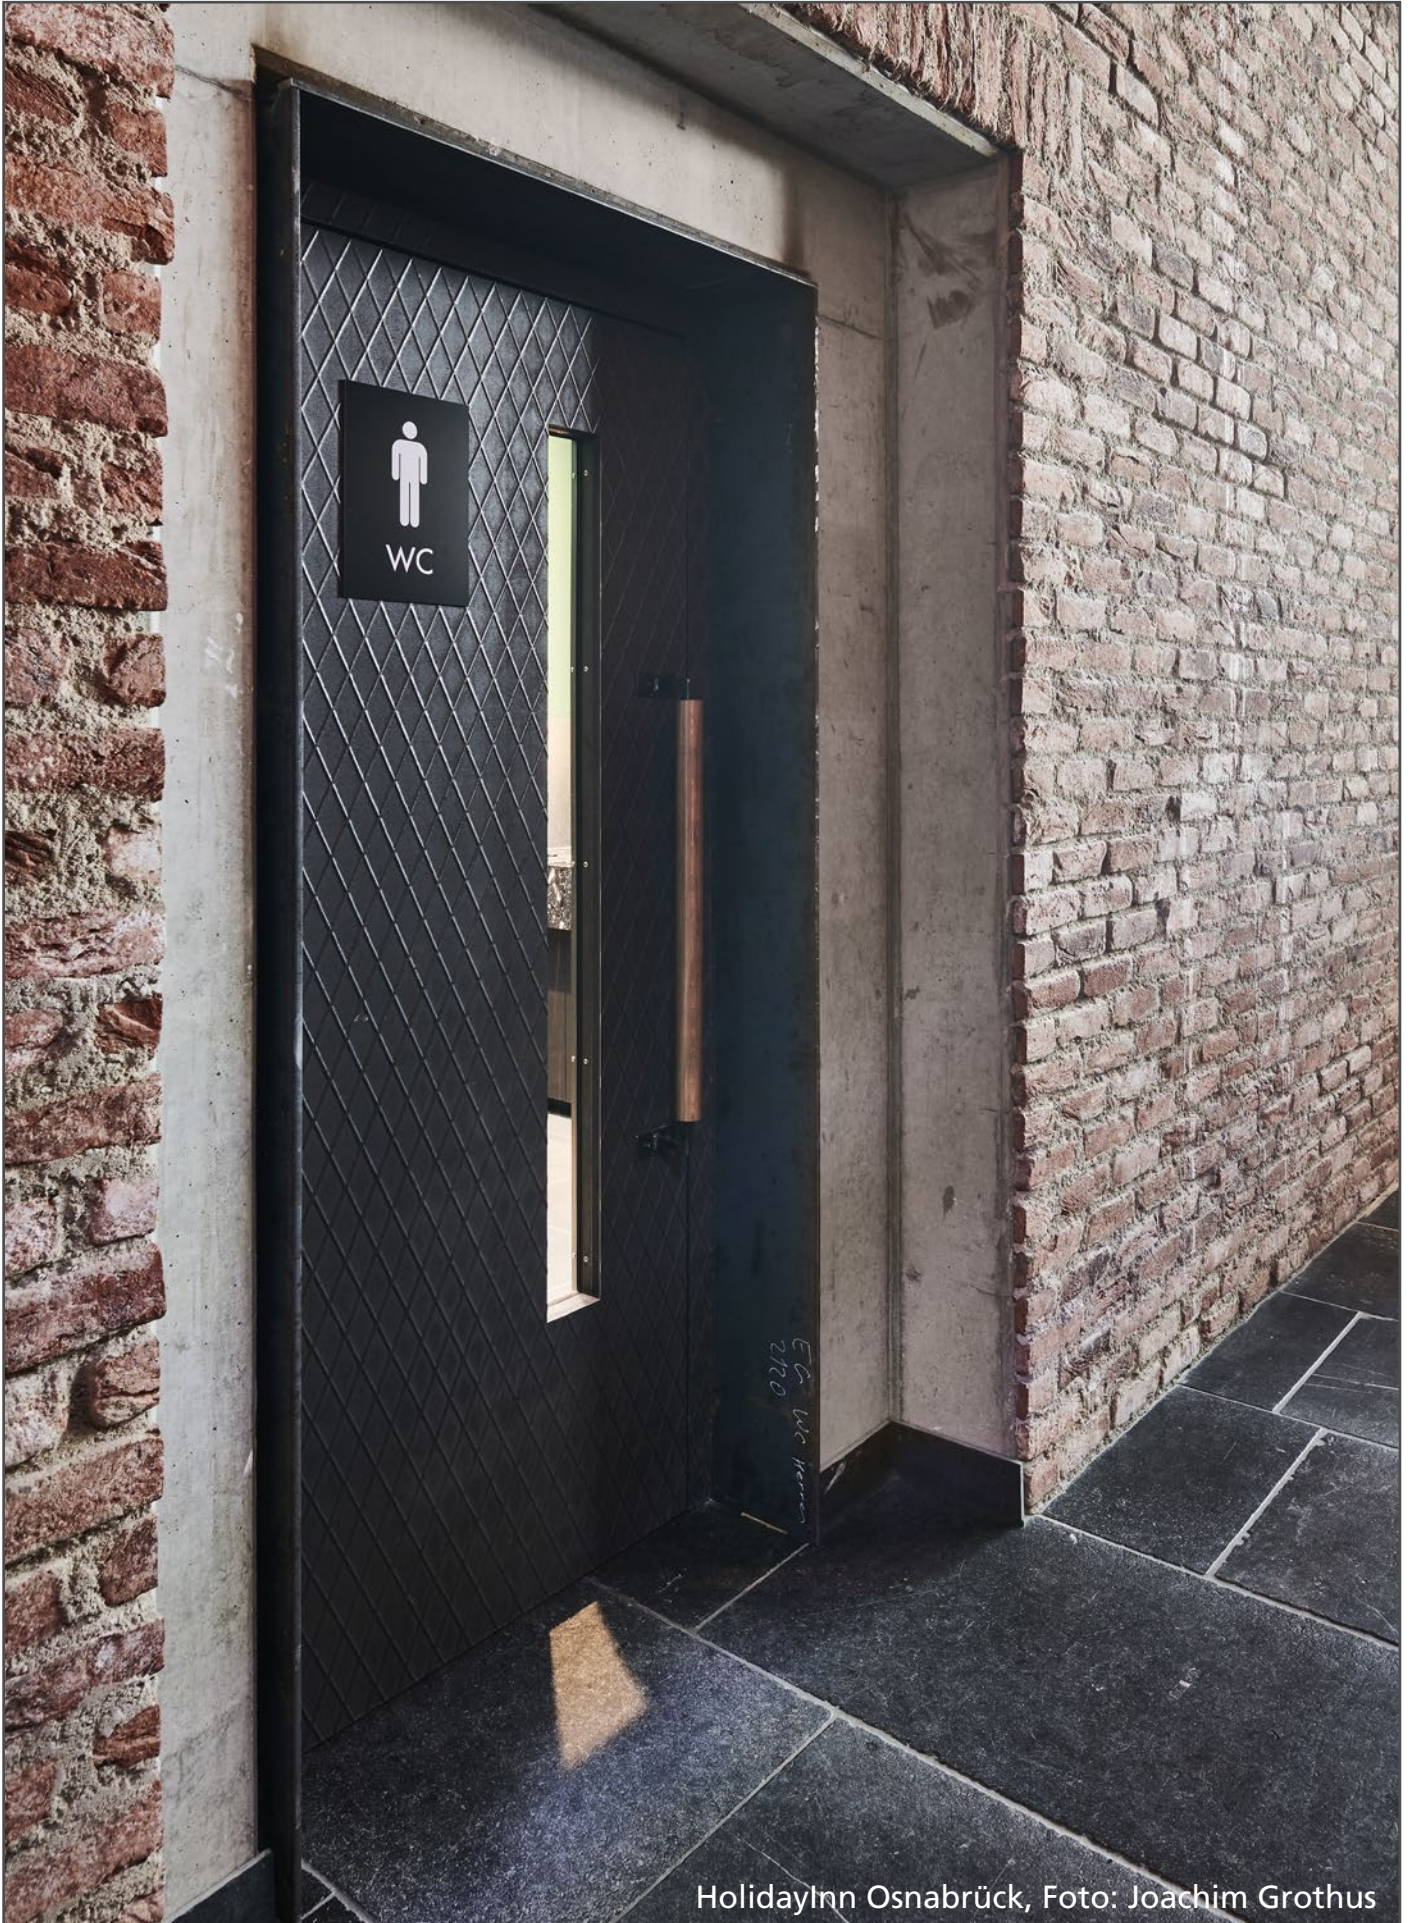

imi-metal Messing | Hotel- Veranstaltungsgebäude

HolidayInn Osnabrück, Fotos: Joachim Grothus

HolidayInn Osnabrück, Foto: Joachim Grothus

HolidayInn Osnabrück, Foto: Joachim Grothus

imi-altholz sonnig rustikal | private Jagdhütte