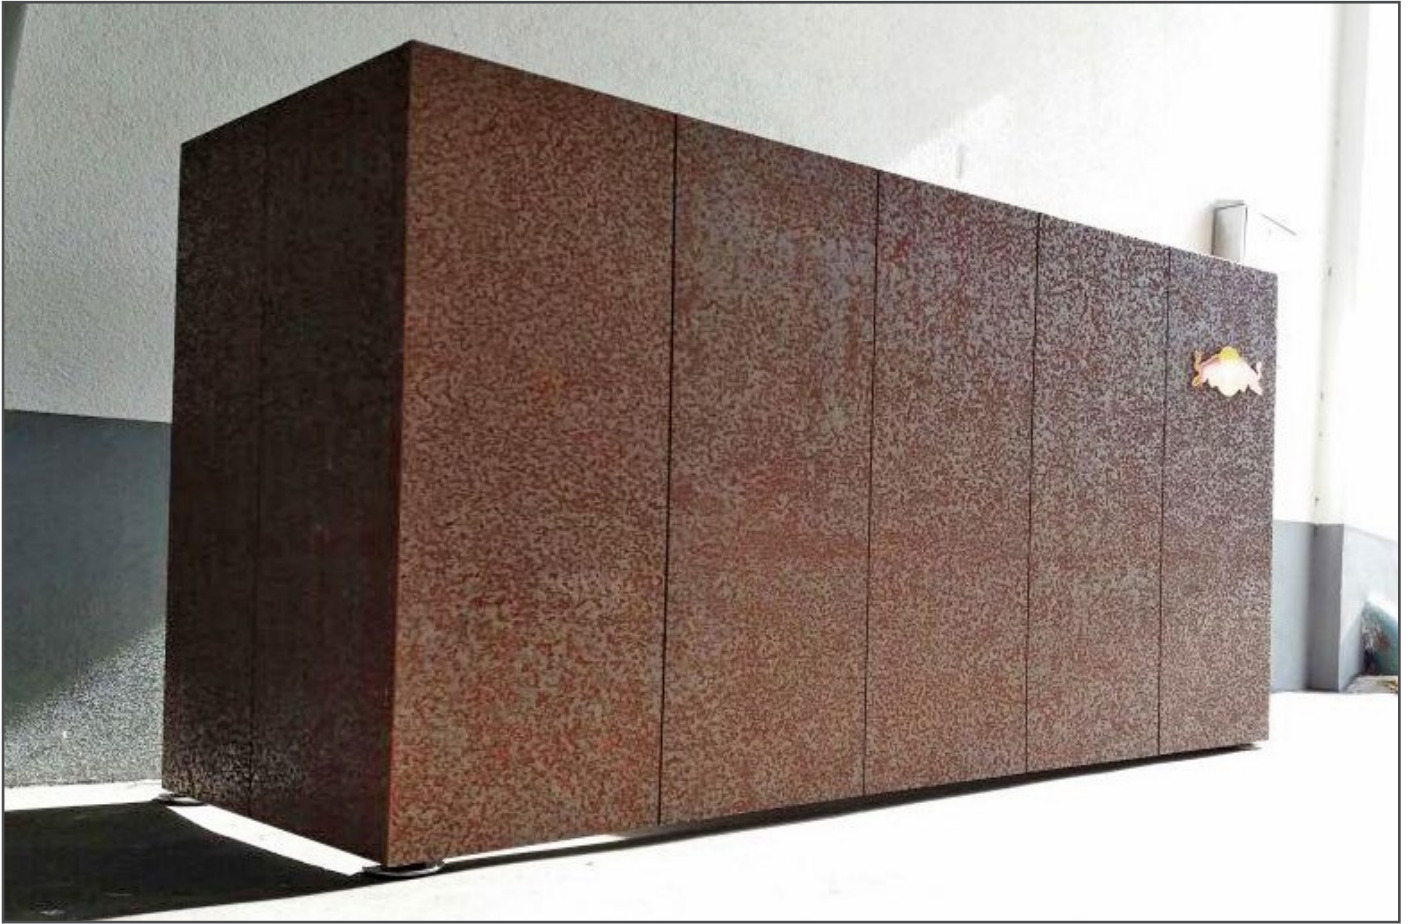

# Rost

Badezimmereinrichtung

**imi**  
SURFACE DESIGN

imi-rost tief | Badeinrichtung

imi-rost tief | Gastronomie

Restaurant „Salin“  
in der historischen Saline Bad Reichenhall

Bilder: ©Dittel Architekten GmbH